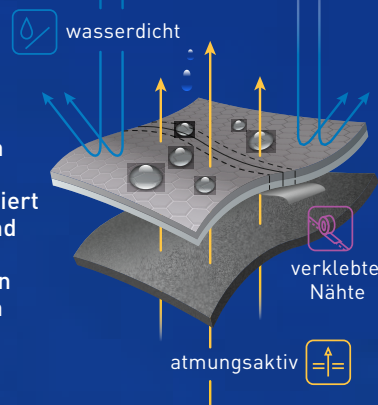

TROCKEN DURCH DEN WINTER

AQUAMAX

Durch Schichtstoff-Membranen mit isolierten Nähten und Säumen sind Aquamax-Textilien garantiert wasserdicht, winddicht und atmungsaktiv. Sie sorgen dafür, dass unsere Kleinen trocken und gesund durch die nasskalte Jahreszeit kommen.